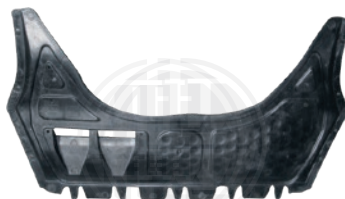

RZB-ST-034

发动机下护板
ENGINE COVER
1KD 825 237K