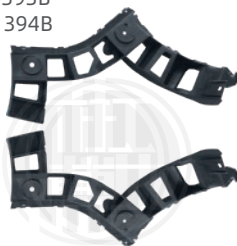

RZB-13TG-031

后杠支架
REAR BUMPER BRACKET
L 5ND 807 393B
R 5ND 807 394B