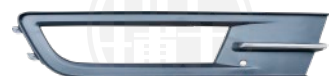

RZB-B8-006C

雾灯框 带亮条
FOG LAMP COVER
L 3GD 854 661 RYP
R 3GD 854 662 RYP