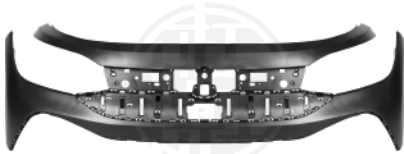

### Replacement for ID6 Crozz SERIES

RZB-ID6CROZZ-001

前杠  
FRONT BUMPER  
12G 807 221

RZB-ID6CROZZ-001Z-1

前杠大支架  
FRONT BRACKET  
12G 807 231

RZB-ID6CROZZ-002

后杠  
REAR BUMPER  
12G.807.421 GRU

RZB-ID6CROZZ-009-11