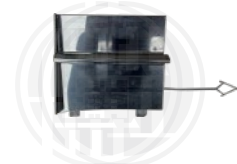

RZB-B SUV Coupe PA2-035

前杠拖车盖
FRONT BUMPER TRAILER COVER
3CC 807 241A 041