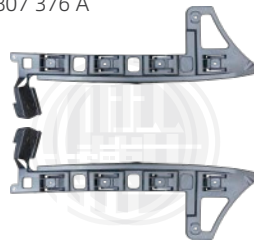

RZB-MT-031L

后杠导向支架
REAR BUMPER BRACKET
L L3C5 807 375 A
R L3C5 807 376 A