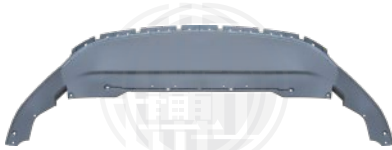

RZB-19ST-005

前杠导流板
FRONT BUMPER BOARD LOWER
17G 807 915