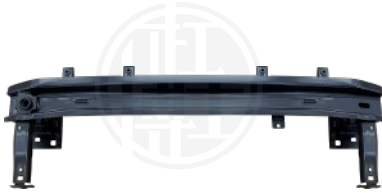

### RZB-TROC-024

前杠骨架  
FRONT BUMPER SUPPORT  
2GD 807 109