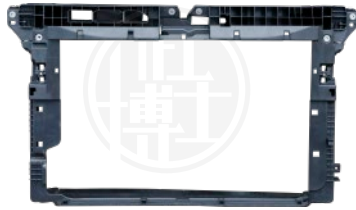

## Replacement for T-Cross '19 SERIES

**RZB-TCROSS-035**

前杠拖车盖  
FRONT BUMPER TRAILER COVER& 烤漆银色  
22D 807 185 GRU

**RZB-TCROSS-004**

水箱框架  
WATER TANK FRAME  
22D 805 588D