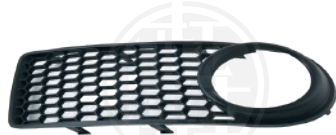

RZB-05BE-006

雾灯框
FOG LAMP COVER
1C0 807683J/684J