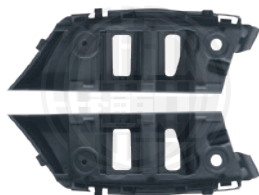

RZB-13TG-015

前杠导向支架
FRONT BUMPER SIDE BRACKET
L 5ND 807 183
R 5ND 807 184