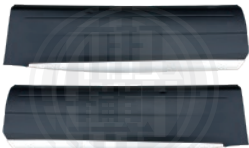

RZB-TG-019BR

车门饰板带亮条后
REAR BUMPER BOARD
L 5ND 949 949A UBN
R 5NO 845 950A UBN