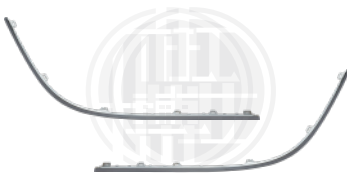

RZB-MT-030

后杠亮条
REAR BUMPER STRIPE
L L3CD 807 459 A 2ZZ
R L3CD 807 460 A 2ZZ