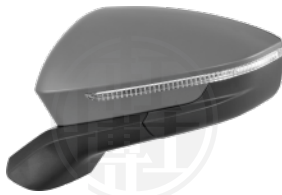

RZB-ID6CROZZ-009-11

倒车镜总成 & 11 线 & 底漆
MIRROR
L 12G.857.507C 9B9
R 12G.857.508C 9B9