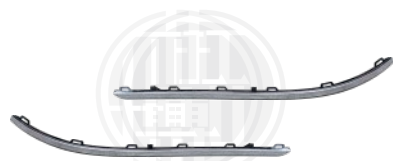

RZB-16PST-030

后杠亮条
REAR BUMPER STRIPE
L 56D 853 459A 2ZZ
R 56D 853 460A 2ZZ