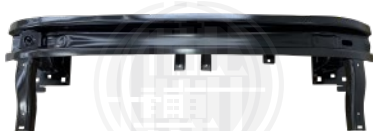

RZB-G7-024B

前杠骨架 & 欧版
FRONT BUMPER SUPPORT
5G0 807 109 B