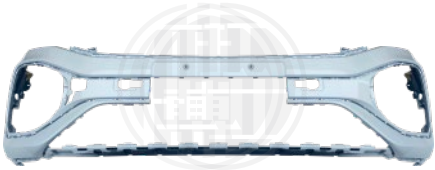

Replacement for T-roc R-line '23 SERIES

RZB-T-ROC R-LINE-001

前保险杠
FRONT BUMPER
2GD 807 217B GRU