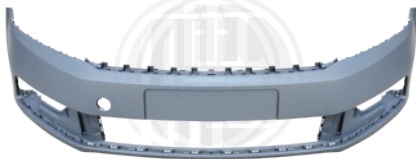

RZB-13BMT-001A

前保险杠
FRONT BUMPER
3AD 807 221A GRU